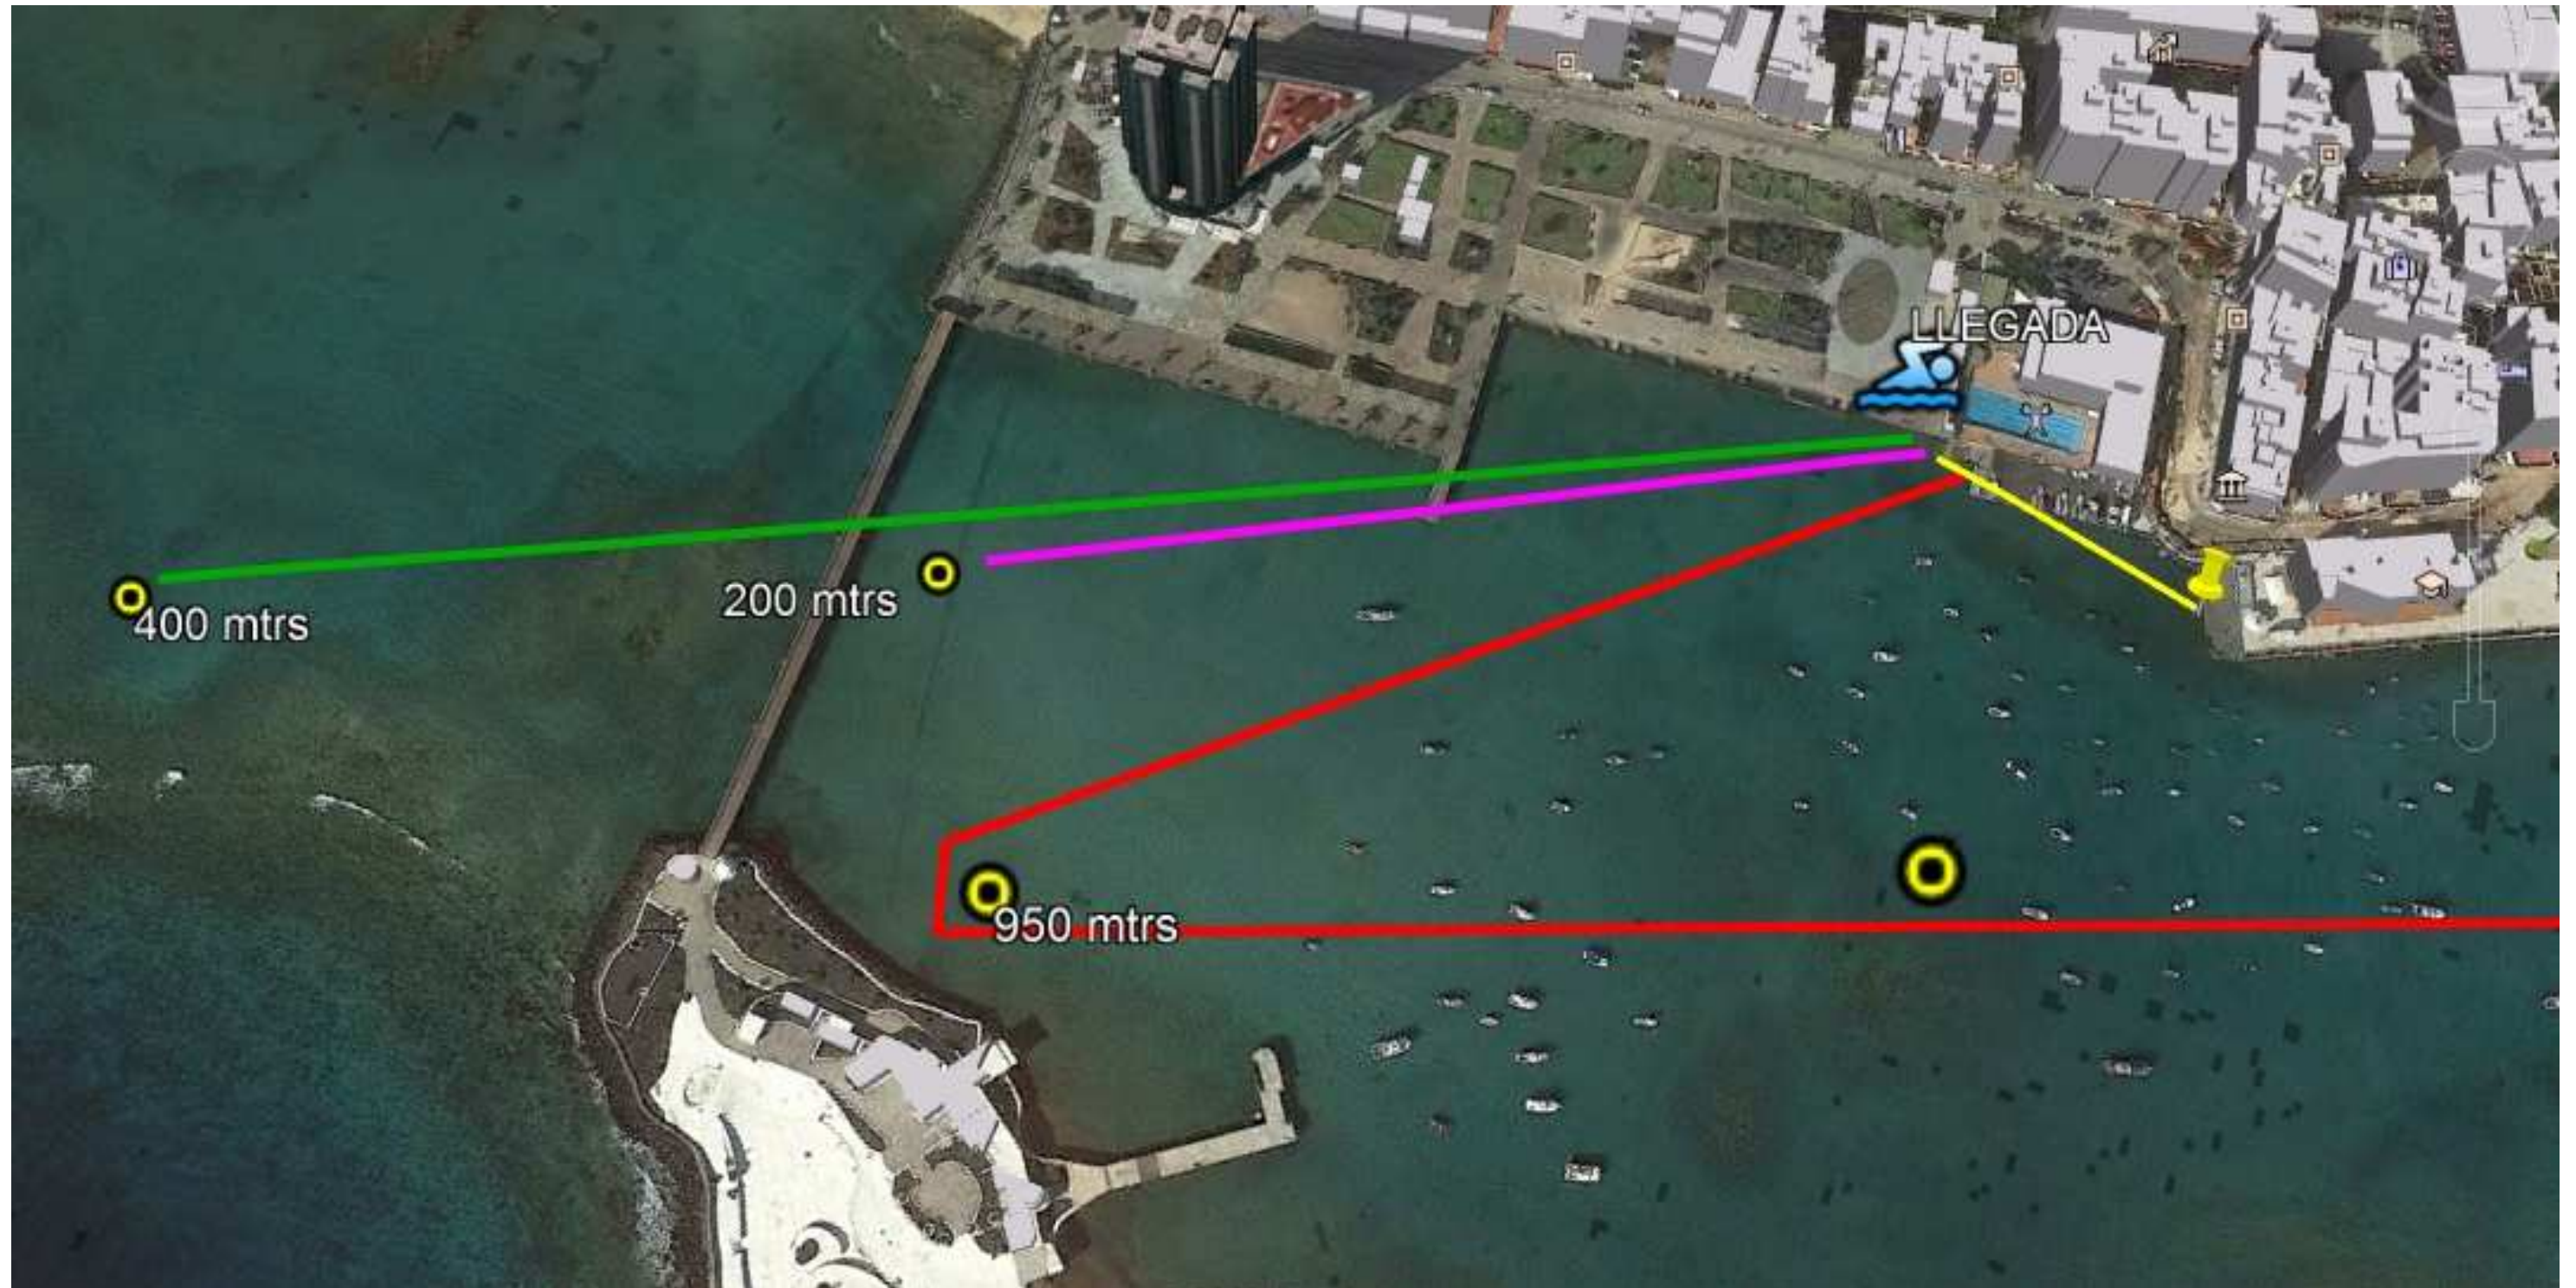

XXIV TRAVESÍA A NADO SAN GINES - RCNA

RECORRIDO LARGO (boyas de recorrido a la derecha)

XXIV TRAVESÍA A NADO SAN GINES - RCNA

RECORRIDO CORTO (boyas de recorrido a la derecha)

XXIV TRAVESÍA A NADO SAN GINES - RCNA

HORARIOS TRAVESÍA A NADO SAN GINES

1. **PREBENJAMINES** 25 mtrs Pescadería a rampa del RCNA
SALIDA: 12:30
2. **BENJAMINES** 400 mtrs Baliza Amarilla por la derecha
SALIDA: 12:45
3. **ALEVINES** 800 mtrs Baliza Amarilla por la derecha
SALIDA: 13:00
4. **ABSOLUTOS** 1200 mtrs Balizas Amarillas por la derecha
SALIDA: 13:30